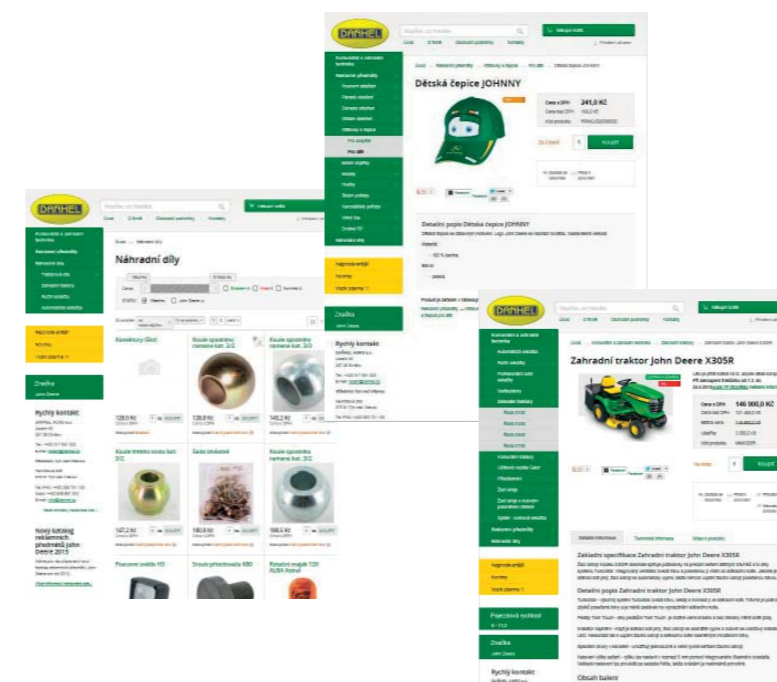

Marek Fikejs, DiS,
+420 602 662 049
fikejs@danhel.cz

Obchodní místa:

Dolní Dvořiště
Ivan Kúta, +420 602 427 645

Velešín – Chodeč
František Ondrášek, +420 736 670 826

Jindřichův Hradec
Jan Pevný, +420 603 232 469

WWW.DANHEL.CZ

E-shop

Navštivte náš nový eshop na adrese <http://eshop.danhel.cz/>.

Vedle zahradní a komunální techniky zde můžete zakoupit oblečení, pracovní ochranné pomůcky, modely, hračky, reklamní předměty, nebo i vybrané náhradní díly.